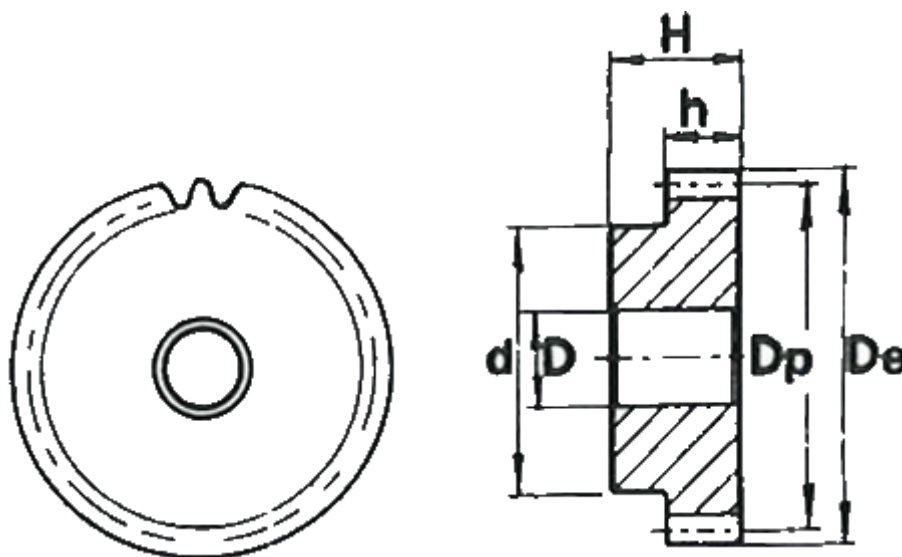

Varenummer: 616501025054
Beskrivelse: Cylindrisk tandhjul med nav
54 tdr. Modul 2,5

Mål

Antal tænder = 54
d = 90
D = 20
De = 140
Deling (Pitch) = 7.854
Dp = 135
H = 40
h = 25

Modul = 2.5